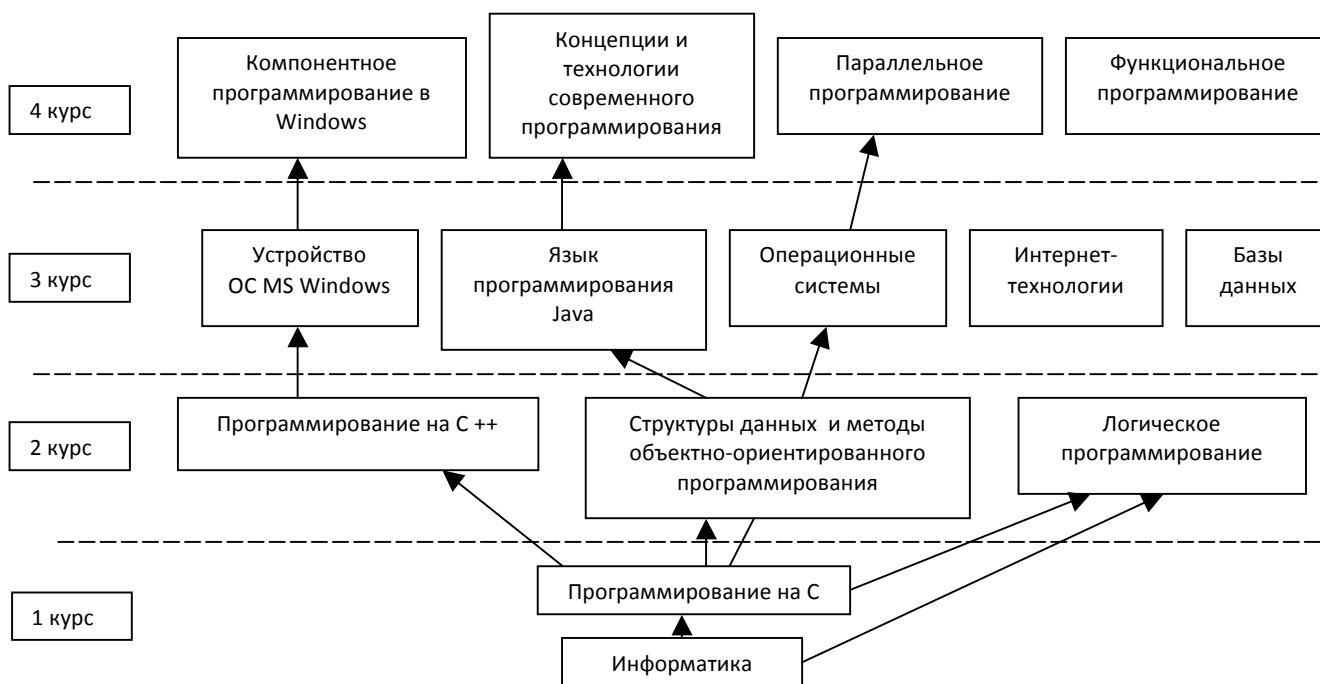

Отделение интеллектуальных систем в гуманитарной сфере РГГУ

Бакалавриат, 4 года. Приём по ЕГЭ: математика, русский язык, иностранный язык.

21 бюджетное место.

Здесь Вы изучите основы математики, необходимые для овладения методами искусственного интеллекта.

Вы получите фундаментальное программистское образование и освоите более 10 языков из разных парадигм программирования.

И, наконец, получите возможность на практике заниматься программированием роботов. Недавно при РГГУ был открыт **«Центр интеллектуальной робототехники»**, цель которого — применение методов ИИ в роботах. Для студентов читается спецкурс «Введение в робототехнику», включающий практические занятия с роботами POP-BOT. 3 года РГГУ участвует в международном проекте «Шанхайские лекции», посвященном когнитивному подходу в робототехнике и ИИ. А совсем недавно РГГУ приобрел гуманоидного робота Aldebaran NAO, который считается одним из самых интересных современных роботов: он может ходить,

говорить, танцевать, слышать, распознавать предметы, выполнять сложные движения. Встроенный компьютер робота поддерживает 6 разных языков программирования.

Иностранные языки:

- английский (все 4 года)
- французский либо немецкий (2 года)