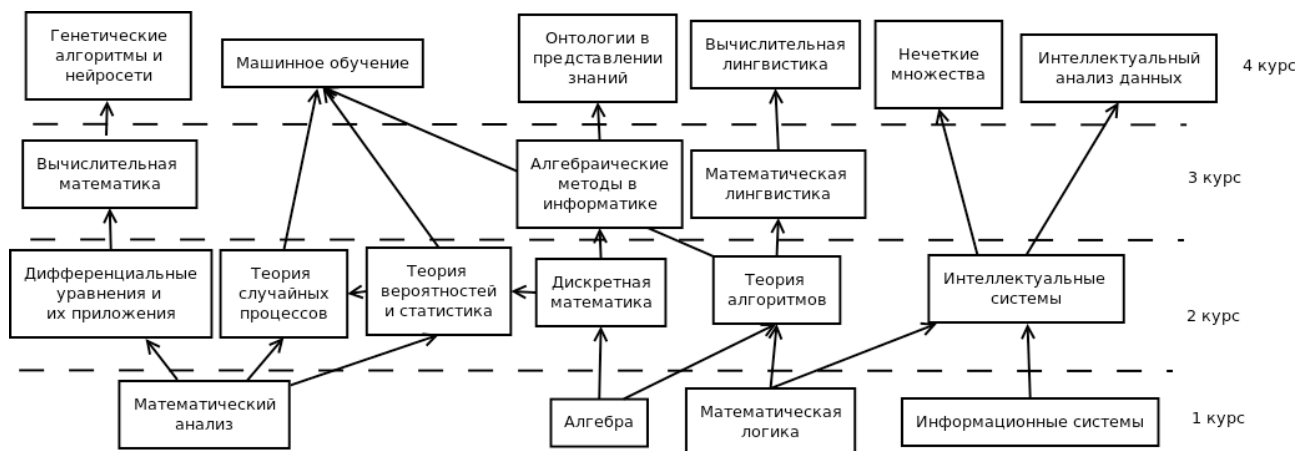

Отделение интеллектуальных систем в гуманитарной сфере РГГУ

Бакалавриат, 4 года. Приём по ЕГЭ: математика, русский язык, иностранный язык.

21 бюджетное место.

Здесь Вы изучите основы математики, необходимые для овладения методами искусственного интеллекта.

Вы получите фундаментальное программистское образование и освоите более 10 языков из разных парадигм программирования.

И, наконец, получите возможность на практике заниматься программированием роботов. Недавно при РГГУ был открыт **«Центр интеллектуальной робототехники»**, цель которого — применение методов ИИ в роботах. Для студентов читается спецкурс «Введение в робототехнику», включающий практические занятия с роботами POP-BOT. 3 года РГГУ участвует в международном проекте «Шанхайские лекции», посвященном когнитивному подходу в робототехнике и ИИ. А совсем недавно РГГУ приобрел гуманоидного робота Aldebaran NAO, который считается одним из самых интересных современных роботов: он может ходить,